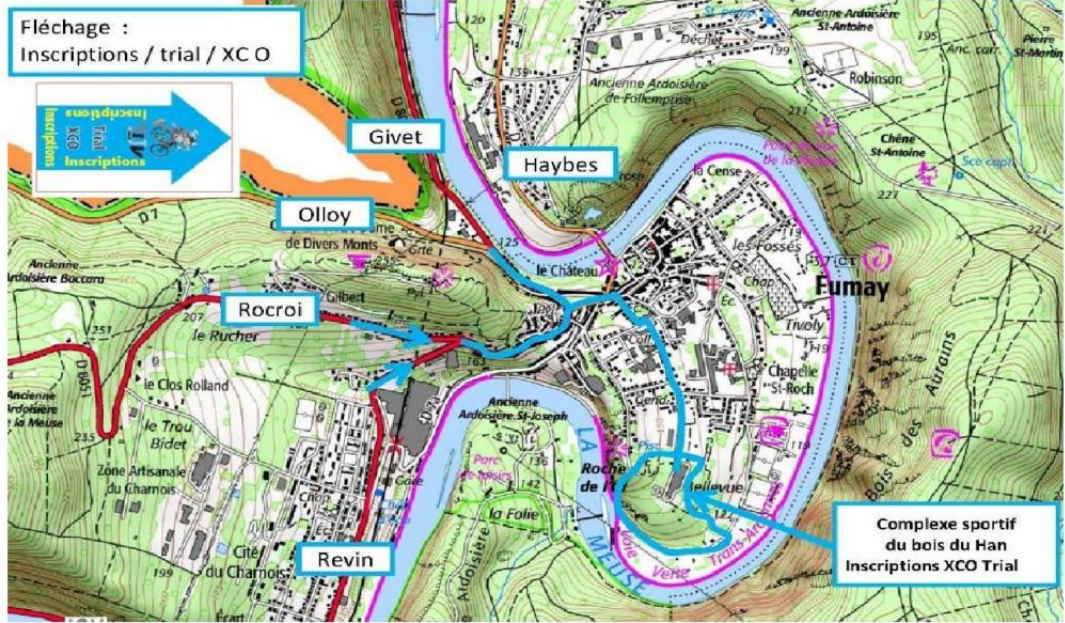

### 20 et 21 mai 2017

Vous allez participer pendant à la première manche du T.R.J.V GRAND EST organisée par l'Étoile Cycliste Fumacienne. Pour vous faire profiter de terrains adaptés, les épreuves se dérouleront sur les communes de FUMAY et de HAYBES. Ce guide est destiné à vous aider dans vos déplacements et dans votre organisation pour que votre séjour se déroule du mieux possible. Bon courage et bonne course !

Suivre les flèches

GPS : Latitude : N 49°59' 8.548''  
Longitude : E 4° 43' 2.132 ''

**Dès 11h30 :** validation de l'inscription.

**12h45 :** briefing sur l'organisation de la journée (trial, reconnaissance DH).